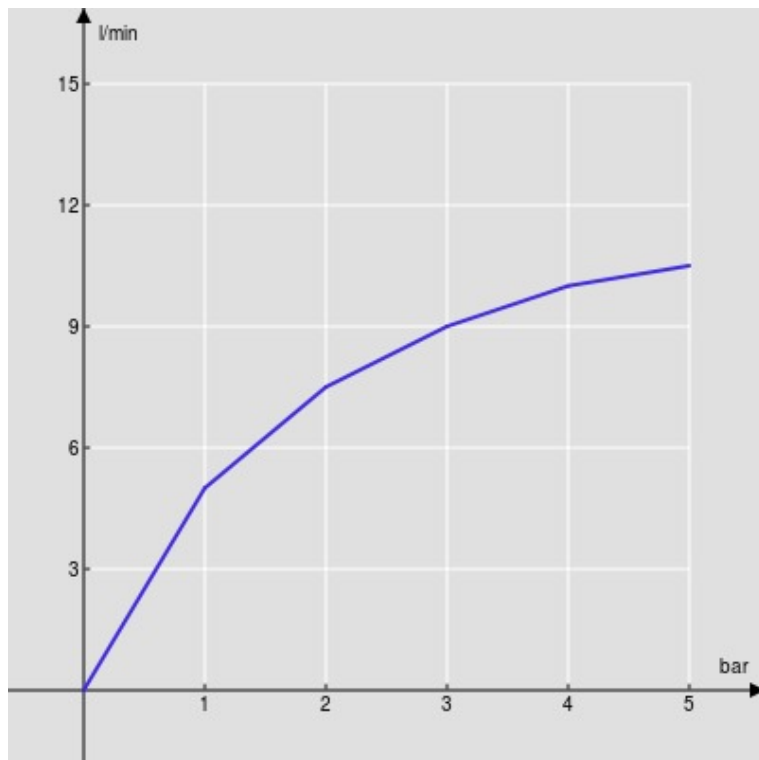

DIAGRAMMA DI PORTATA: ACQUA CALDA/FREDDA